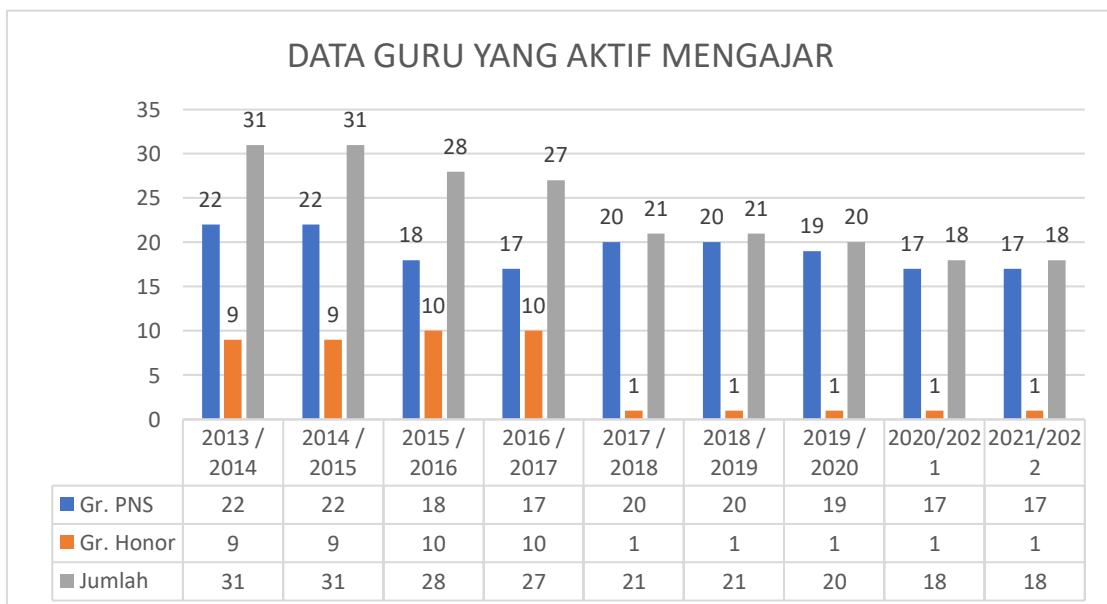

DATA GURU YANG AKTIF MENGAJAR