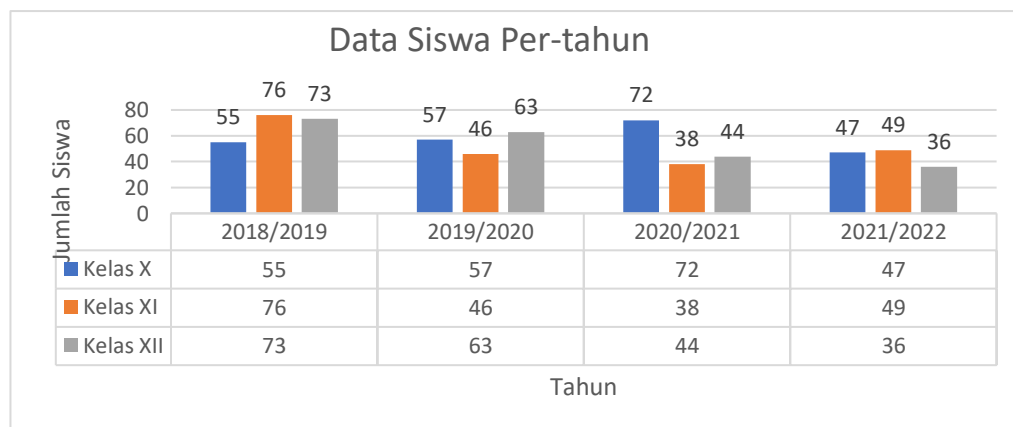

PPID SMAN 3 SAWAHLUNTO

Pejabat Pengelola Informasi dan Dokumentasi

Data PPDB Per-tahun			
Tahun Ajaran	Jumlah Pendaftar	Jumlah Diterima	
2018/2019	114	61	
2019/2020	69	37	
2020/2021	64	57	
2021/2022	40	38	

Data Jumlah Siswa Per-tahun				
Tahun	Kelas X	Kelas XI	Kelas XII	
2018/2019		55	76	73
2019/2020		57	46	63
2020/2021		72	38	44
2021/2022		47	49	36

Data Siswa Lulus Per-tahun	
Tahun	Jumlah Lulus
2018/2019	73
2019/2020	63
2020/2021	44