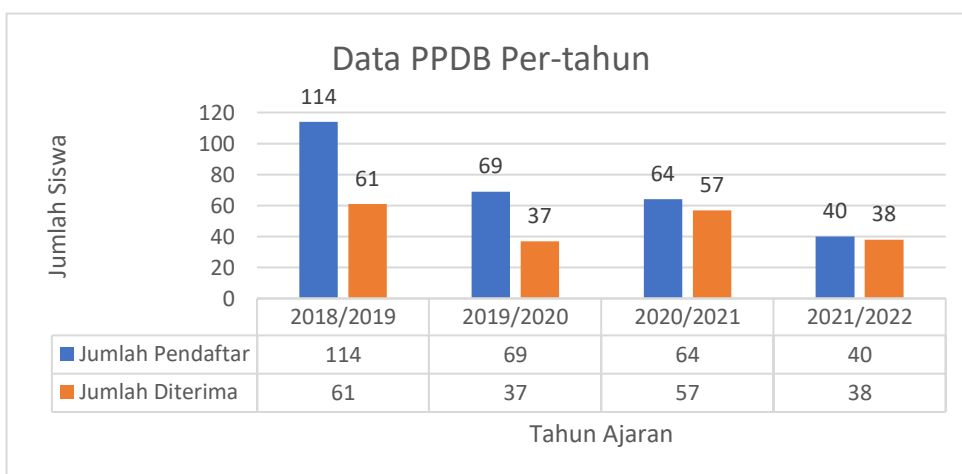

PPID SMAN 3 SAWAHLUNTO

Pejabat Pengelola Informasi dan Dokumentasi

Data PPDB Per-tahun			
Tahun Ajaran	Jumlah Pendaftar	Jumlah Diterima	
2018/2019	114	61	
2019/2020	69	37	
2020/2021	64	57	
2021/2022	40	38	

Data Jumlah Siswa Per-tahun				
Tahun	Kelas X	Kelas XI	Kelas XII	
2018/2019		55	76	73
2019/2020		57	46	63
2020/2021		72	38	44
2021/2022		47	49	36

Data Siswa Lulus Per-tahun	
Tahun	Jumlah Lulus
2018/2019	73
2019/2020	63
2020/2021	44